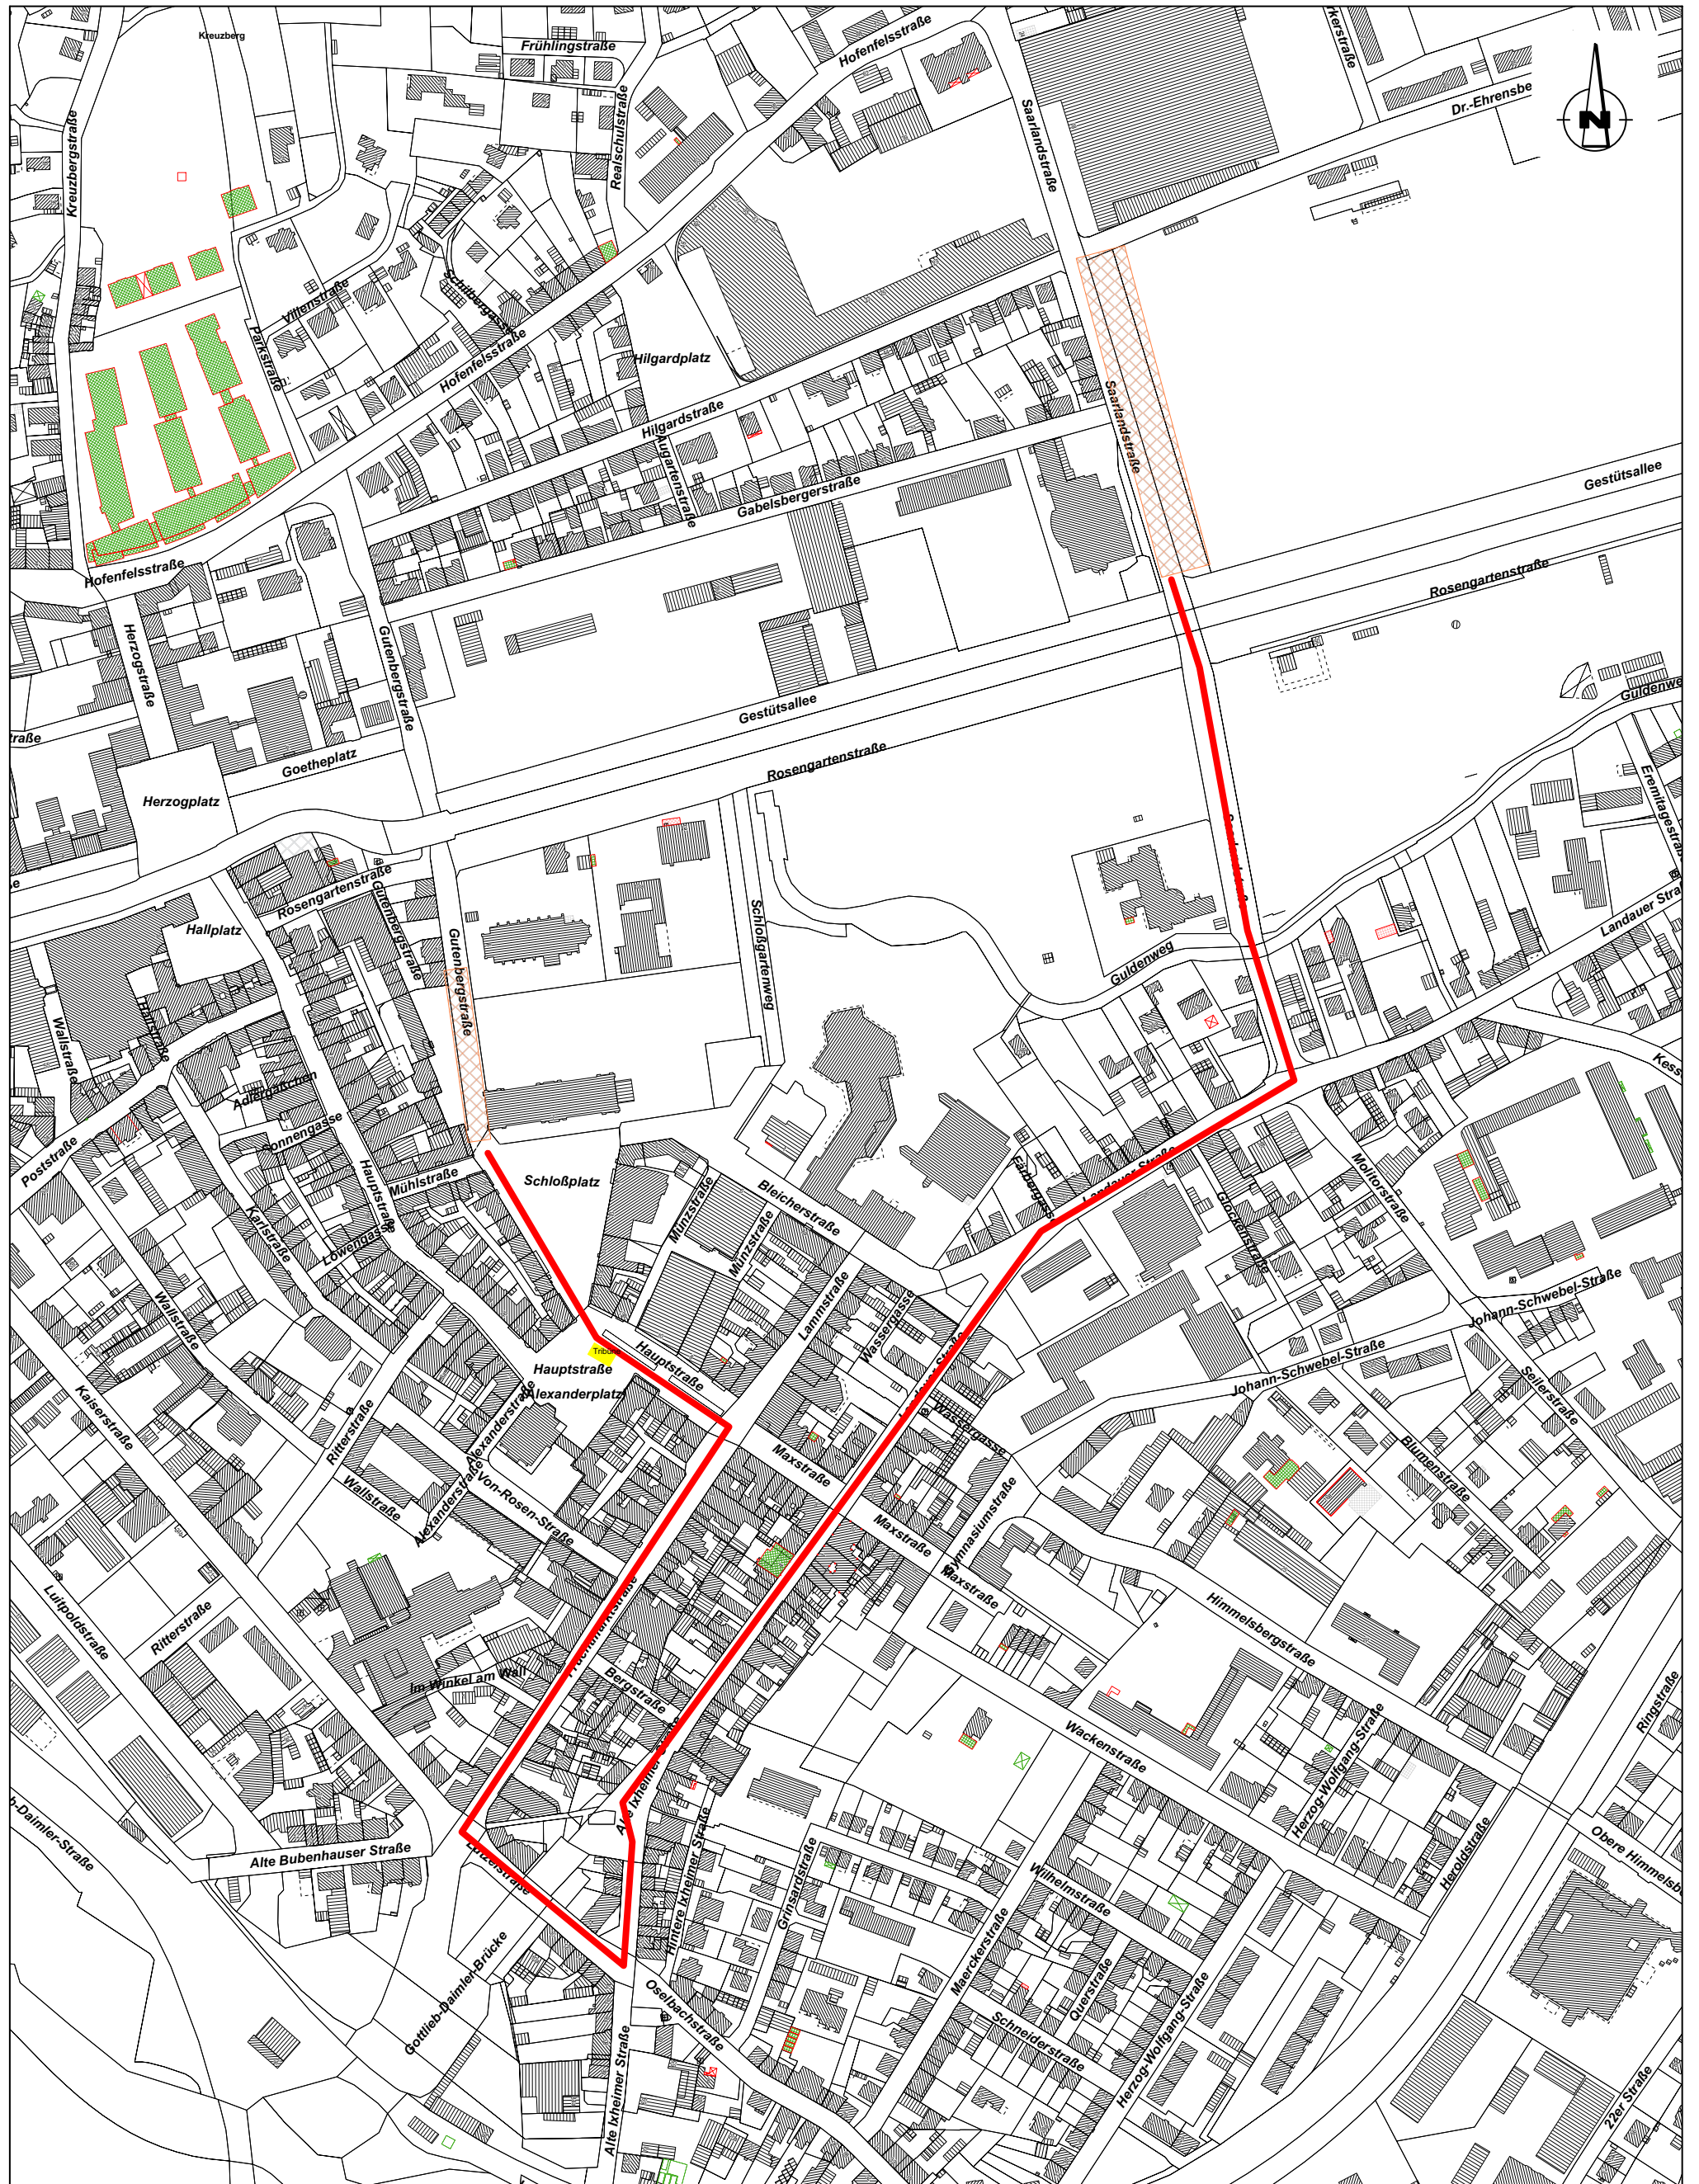

# Auszug aus den Geobasisinformationen

## STADTGRUNDKARTE

Rosenstadt | ZWEIBRÜCKEN

Stadtbauamt

Herzogstraße 3

66482 Zweibrücken

Sachbearbeiter: Stegner Katrin  
erstellt am 03.01.2023

Gemarkung: emarkung  
Flur: 0

Maßstab 1:3800