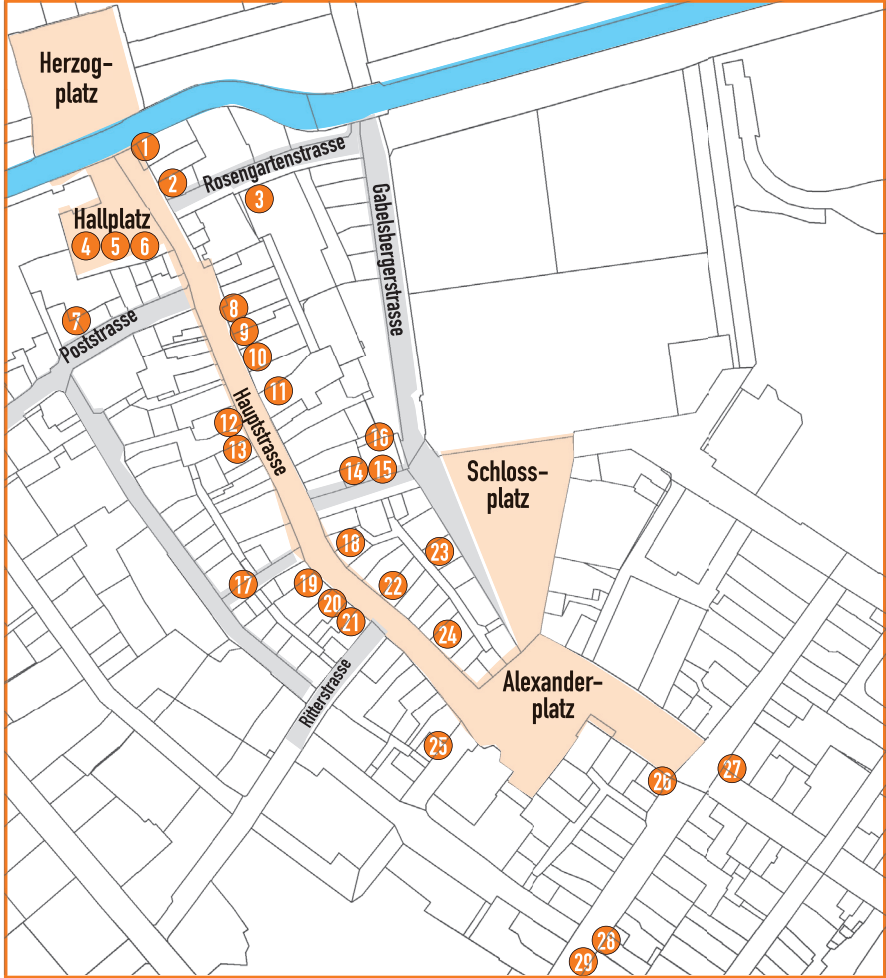

Standort	Aussteller | Karikaturen-Nr.*
18 Fashion City Kuppens	Misereor | 46
19 Mode Franck	Misereor | 7, 9
20 idee+spiel Cleemann	Misereor | 1, 8
21 Die2 Augenoptiker	Misereor | 4
22 CB Boutique	Misereor | 2, 3
23 Sport Gross	Misereor | 76, 77
24 Fashion Citystyle Silke Kuppens	Misereor | 47, 48
25 Reisebüro Schmid	Karikaturen von Thomas Brunner
26 Uhren & Schmuckecke Böhme	Misereor | 73, 74, 75
27 Kultur- und Verkehrsamt ZW	Karikaturen von Gilbert Baier
28 Immobilien Lanninger	Misereor | 62, 63, 64, 65
29 Radsport Sieber	Misereor | 55, 56, 57, 58, 59, 60
Außerhalb des Stadtplans:	
30 Zum Storchennest	Karikaturen von Peter Hilzensauer
31 Immobilien Baumann	Misereor | 66
32 Zweibrücken Fashion Outlet/Welcome Center	Misereor | 78, 79, 83, 84, 85, 90

– Änderungen vorbehalten –
* Abweichungen von den Katalognummern sind möglich