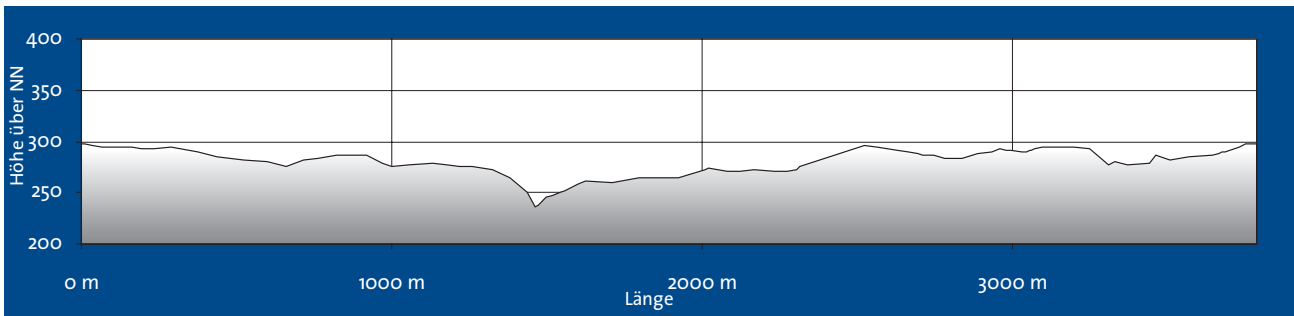

1 Luitpoldparkrunde

Länge: 3,8 km
Dauer: 50 Min.

Schwierigkeit: LEICHT
Höhenmeter: 75 m

Startpunkt: A; Fasanerie

Natur pur inmitten eines romantischen Waldes.